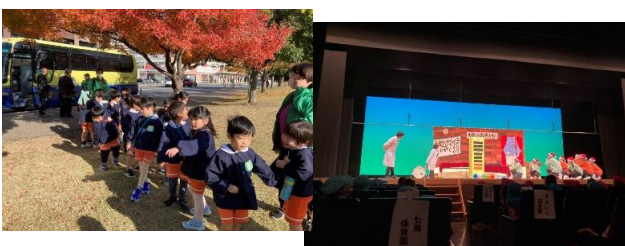

発行日 令和7年1月4日
慶光保育園

明けましておめでとうございます

ご家族お揃いで素敵な幕開けをお迎えのことと存じます。

保護者の皆様のご理解・ご協力あつての良好な保育運営だと心より感謝申し上げます。誠に有難うございます。
子どもたちは、ぐんぐんと成長しています。その姿を間近で見られる私たちは本当に幸せです。

本年も職員一同、より子どもたちと向き合い丁寧かつ温かみのある保育を目指し、

皆様方と一緒に未来ある子供たちの為に尽力して参ります。

引き続き保育へのご理解・ご協力を賜りますよう宜しくお願いします。

園長茅野健太郎

～今月の行事～

8日(水) もちつき大会

15日(水) お弁当日

内科検診

20日(月) 集金袋配布

21日(火) 消火避難訓練

22日(水) 2歳児保育参観

31日(金) お誕生日会

年賀状ありがとうございました

園では見せない少しおすましさんな顔や

とっても可愛い表情をした写真入りの年賀状。

子どもが頑張ってくれた手書きの年賀状。

たくさんの心のこもった年賀状をいただきました。

お知らせとお願い

● 感染症・体調不良などによるご協力のお願い

- ・ 出席停止の病気時は、症状が完全に収まり、病院受診のうえ登園。
- ・ 体調不良等で園から保護者の方にお迎えの連絡をした場合、できるだけ早めのお迎えを。
- ・ 園で嘔吐や下痢をした場合、感染拡大を防止するため衣服についた汚れは洗わずビニールに入れて持ち帰り。2回水様便が出ますと、発熱等に関わらずお迎えの連絡。

集団生活ですので、以上のことのご理解とご協力よろしくお願ひいたします。

毎日の検温も忘れずにお願ひいたします。

● 門や扉の施錠について

送迎の際、門が開けっ放し、施錠がしっかりされてない時があります。

施錠に関しては保護者の方の協力が必要です。

子どもたちの安全を守るため、どちらの園舎とも必ず施錠して確認をよろしくお願ひいたします。

12月の思い出